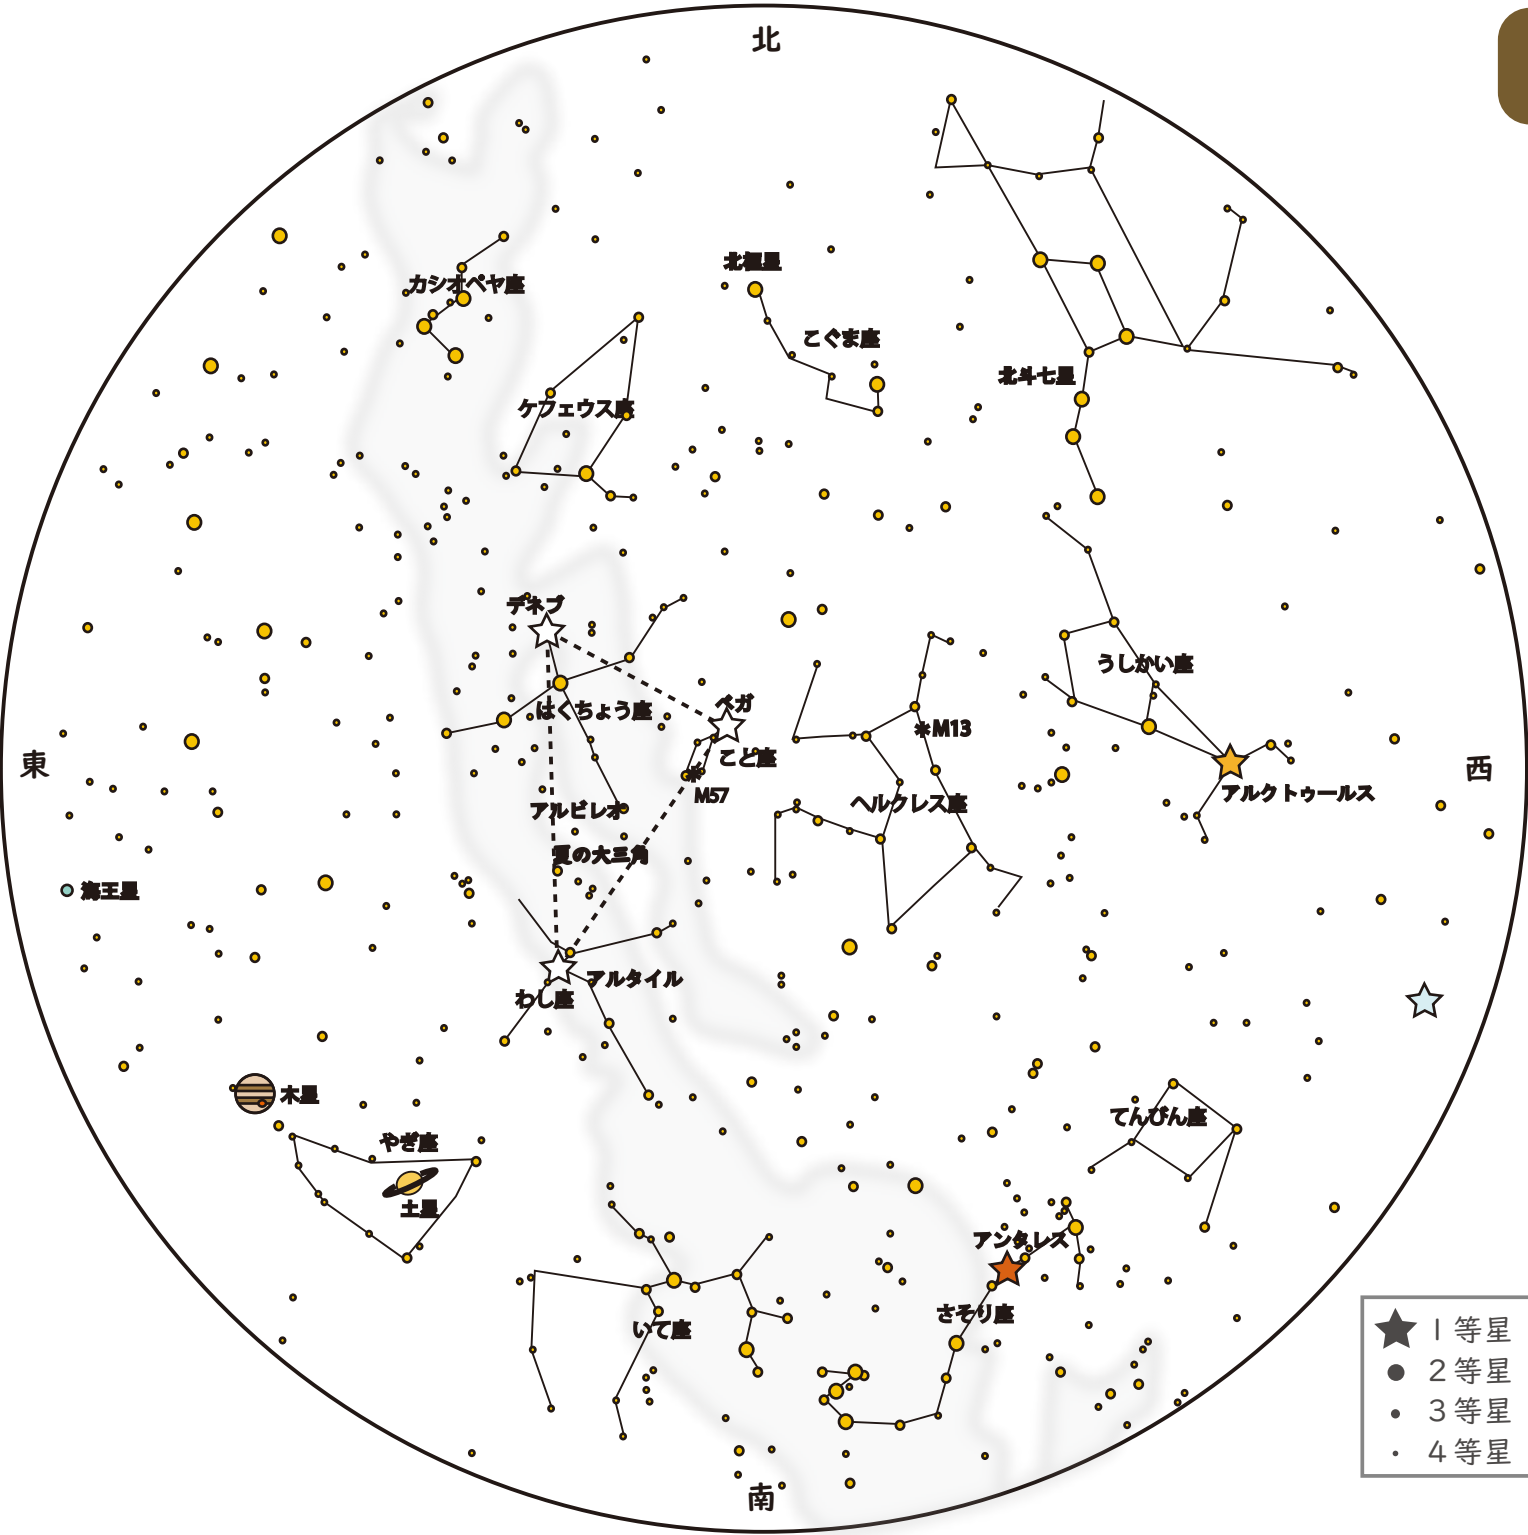

2021年度 夏の星空

7月 中旬 23 時頃

8月 中旬 21 時頃

9月 中旬 19 時頃

観察の記録

日にち：
時間：
天気：
気付き：

佐賀市