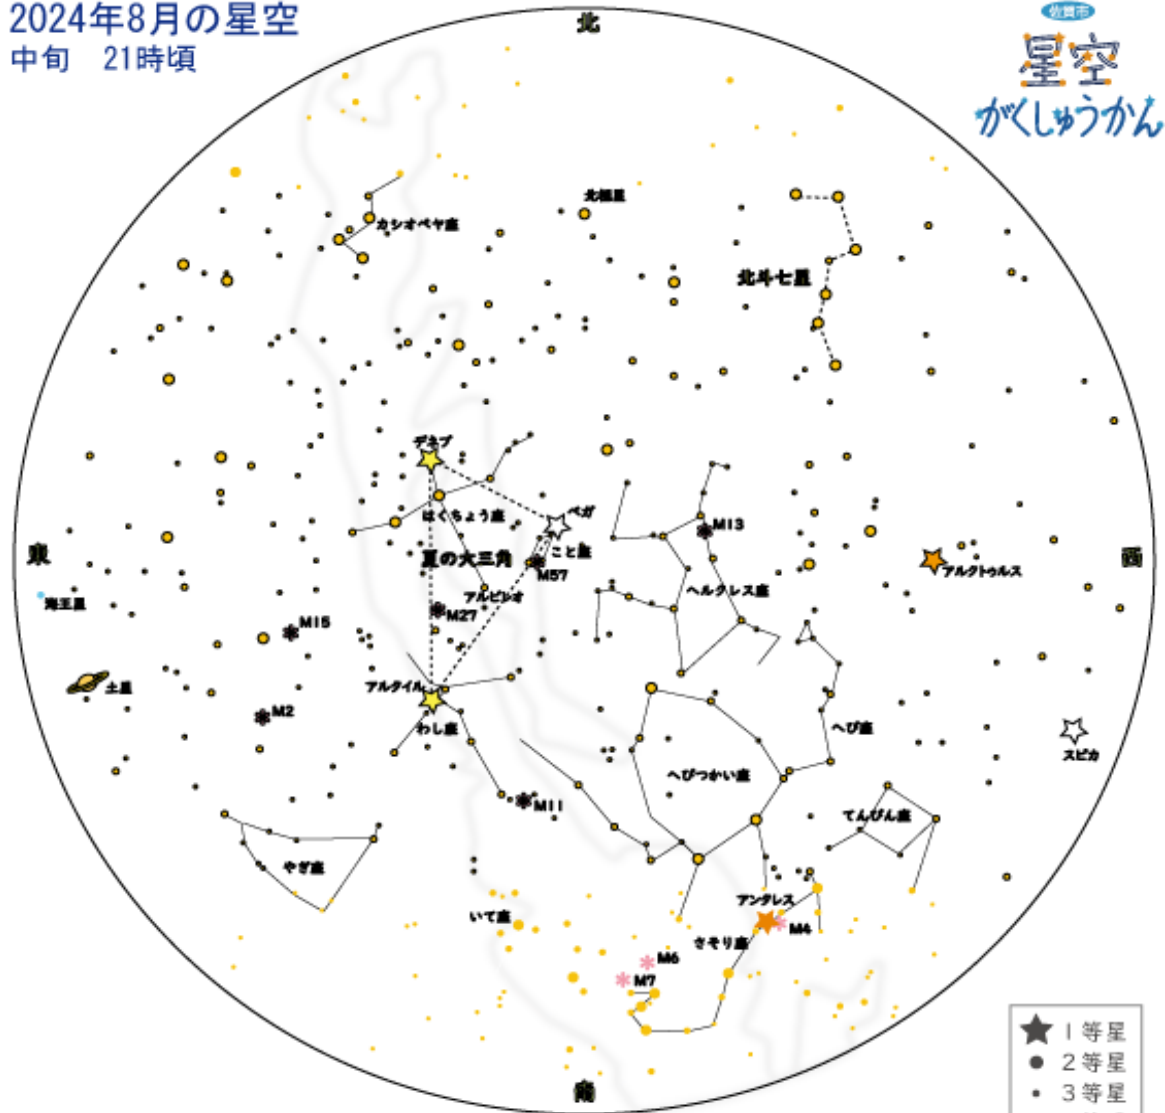

# ペルセウス座流星群 集計用紙

月 日

この星図の中に流れ星の流れたところを書き込んで下さい

20時	流れたら「正」の字で数を記録	流れ星の数
00分～10分		
10分～20分		
20分～30分		
30分～40分		
40分～50分		
50分～00分		
21時		
00分～10分		
10分～20分		
20分～30分		
30分～40分		
40分～50分		
50分～00分		
22時		
00分～10分		
10分～20分		
20分～30分		
30分～40分		
40分～50分		
50分～00分		

2024年8月の星空  
中旬 21時頃

流れ星とペルセウス座流星群の情報はここ！ →

制作：佐賀市星空学習館