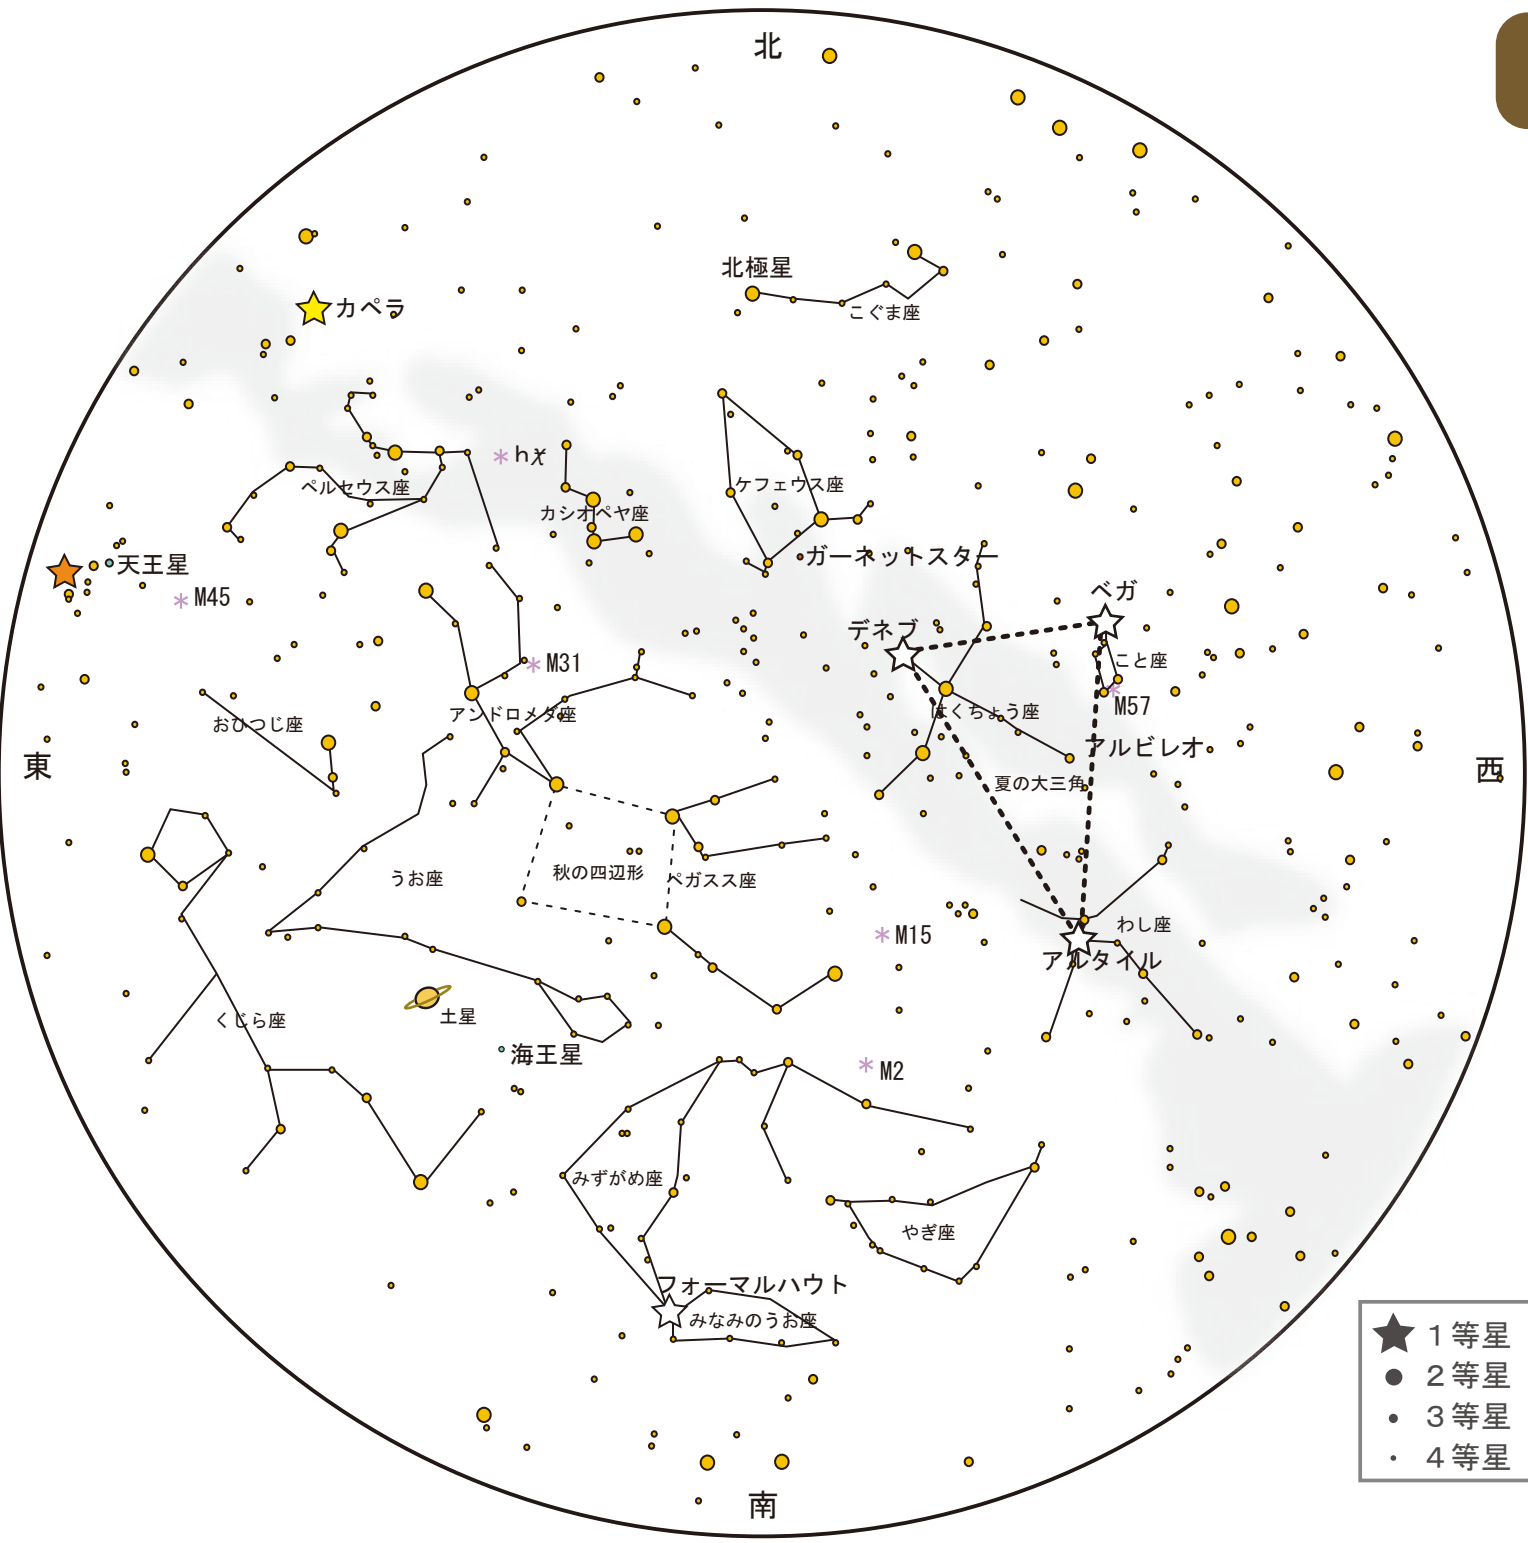

# 2026年度の星図

7月中旬 03 時頃  
8月中旬 01 時頃  
9月中旬 23 時頃

## 観察の記録

日にち：  
時間：  
天気：  
気付き：

- ★ 1等星
- 2等星
- 3等星
- 4等星